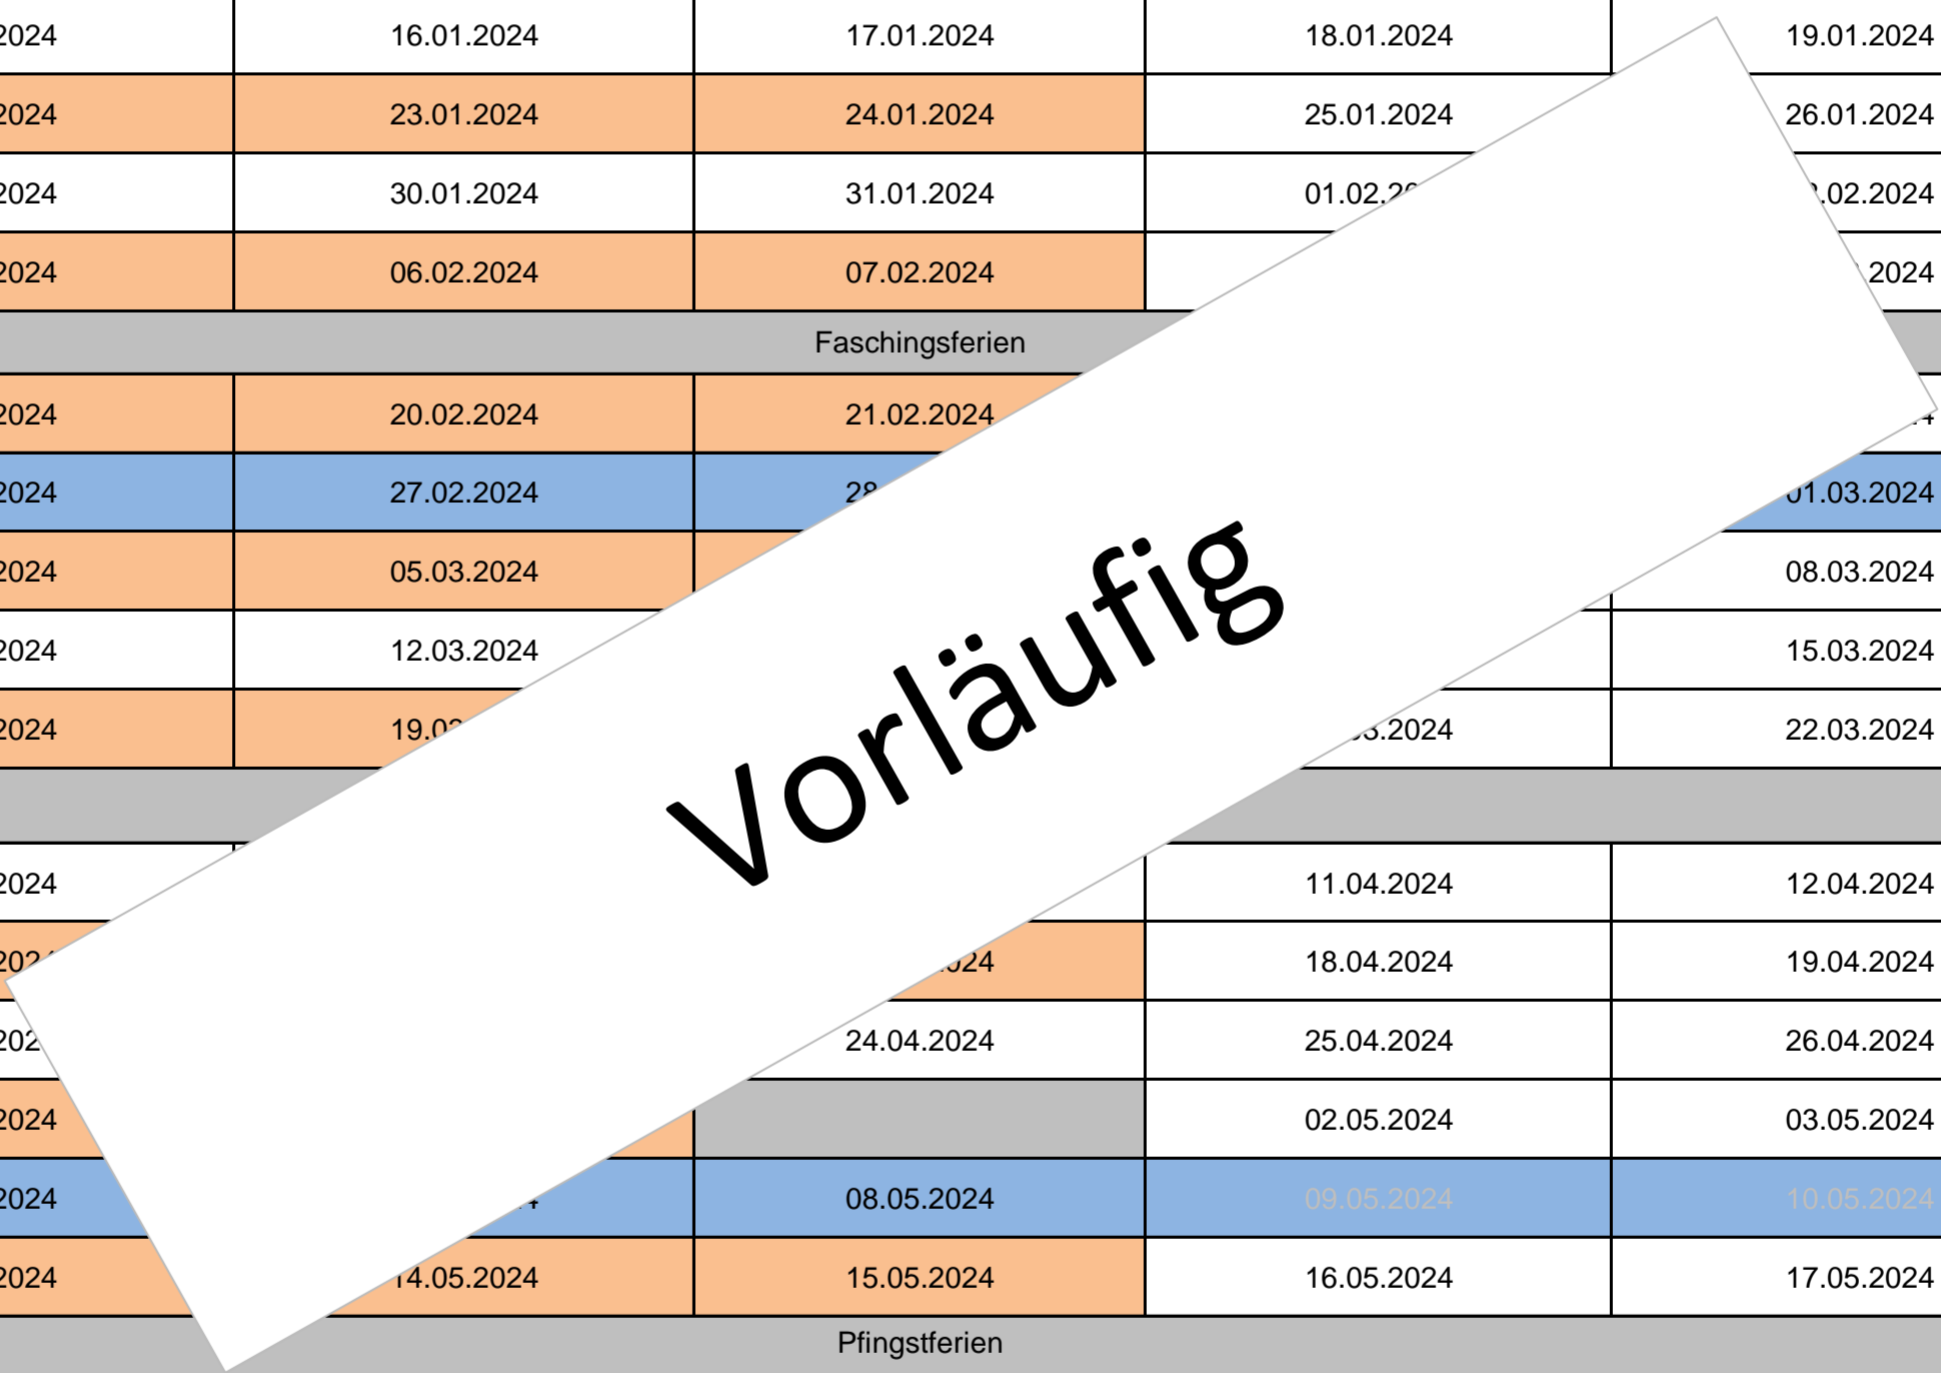

11b SHK Schultage Jahresplan 2023/24 BS1 FG3

KW	SW	Montag	Dienstag	Mittwoch	Donnerstag	Freitag	
37	1	11.09.2023	12.09.2023	13.09.2023	14.09.2023	15.09.2023	
38	2	18.09.2023	19.09.2023	20.09.2023	21.09.2023	22.09.2023	
39	3	25.09.2023	26.09.2023	27.09.2023	28.09.2023	29.09.2023	
40	4	02.10.2023	03.10.2023	04.10.2023	05.10.2023	06.10.2023	
41	5	09.10.2023	10.10.2023	11.10.2023	12.10.2023	13.10.2023	
42	6	16.10.2023	17.10.2023	18.10.2023	19.10.2023	20.10.2023	
43	7	23.10.2023	24.10.2023	25.10.2023	26.10.2023	27.10.2023	
44		Herbstferien					
45	8	06.11.2023	07.11.2023	08.11.2023	09.11.2023	10.11.2023	
46	9	13.11.2023	14.11.2023	15.11.2023	16.11.2023	17.11.2023	
47	10	20.11.2023	21.11.2023		23.11.2023	24.11.2023	
48	11	27.11.2023	28.11.2023	29.11.2023	30.11.2023	01.12.2023	
49	12	04.12.2023	05.12.2023	06.12.2023	07.12.2023	08.12.2023	
50	13	11.12.2023	12.12.2023	13.12.2023	14.12.2023	15.12.2023	
51	14	18.12.2023	19.12.2023	20.12.2023	21.12.2023	22.12.2023	
52		Weihnachtsferien					
1							
2	15	08.01.2024	09.01.2024	10.01.2024	11.01.2024	12.01.2024	
3	16	15.01.2024	16.01.2024	17.01.2024	18.01.2024	19.01.2024	
4	17	22.01.2024	23.01.2024	24.01.2024	25.01.2024	26.01.2024	
5	18	29.01.2024	30.01.2024	31.01.2024	01.02.2024	02.02.2024	
6	19	05.02.2024	06.02.2024	07.02.2024		2024	
7		Faschingsferien					
8	20	19.02.2024	20.02.2024	21.02.2024			
9	21	26.02.2024	27.02.2024	28.02.2024		01.03.2024	
10	22	04.03.2024	05.03.2024			08.03.2024	
11	23	11.03.2024	12.03.2024			15.03.2024	
12	24	18.03.2024	19.03.2024			22.03.2024	
13							
14							
15	25	08.04.2024			11.04.2024	12.04.2024	
16	26	15.04.2024			18.04.2024	19.04.2024	
17	27	22.04.2024		24.04.2024	25.04.2024	26.04.2024	
18	28	29.04.2024			02.05.2024	03.05.2024	
19	29	06.05.2024		08.05.2024	09.05.2024	10.05.2024	
20	30	13.05.2024	14.05.2024	15.05.2024	16.05.2024	17.05.2024	
21		Pfingstferien					
22							
23	31	03.06.2024	04.06.2024	05.06.2024	06.06.2024	07.06.2024	
24	32	10.06.2024	11.06.2024	12.06.2024	13.06.2024	14.06.2024	
25	33	17.06.2024	18.06.2024	19.06.2024	20.06.2024	21.06.2024	
26	34	24.06.2024	25.06.2024	26.06.2024	27.06.2024	28.06.2024	
27	35	01.07.2024	02.07.2024	03.07.2024	04.07.2024	05.07.2024	
28	36	08.07.2024	09.07.2024	10.07.2024	11.07.2024	12.07.2024	
29	37	15.07.2024	16.07.2024	17.07.2024	18.07.2024	19.07.2024	
30	38	22.07.2024	23.07.2024	24.07.2024	25.07.2024	26.07.2024	
31		Sommerferien					