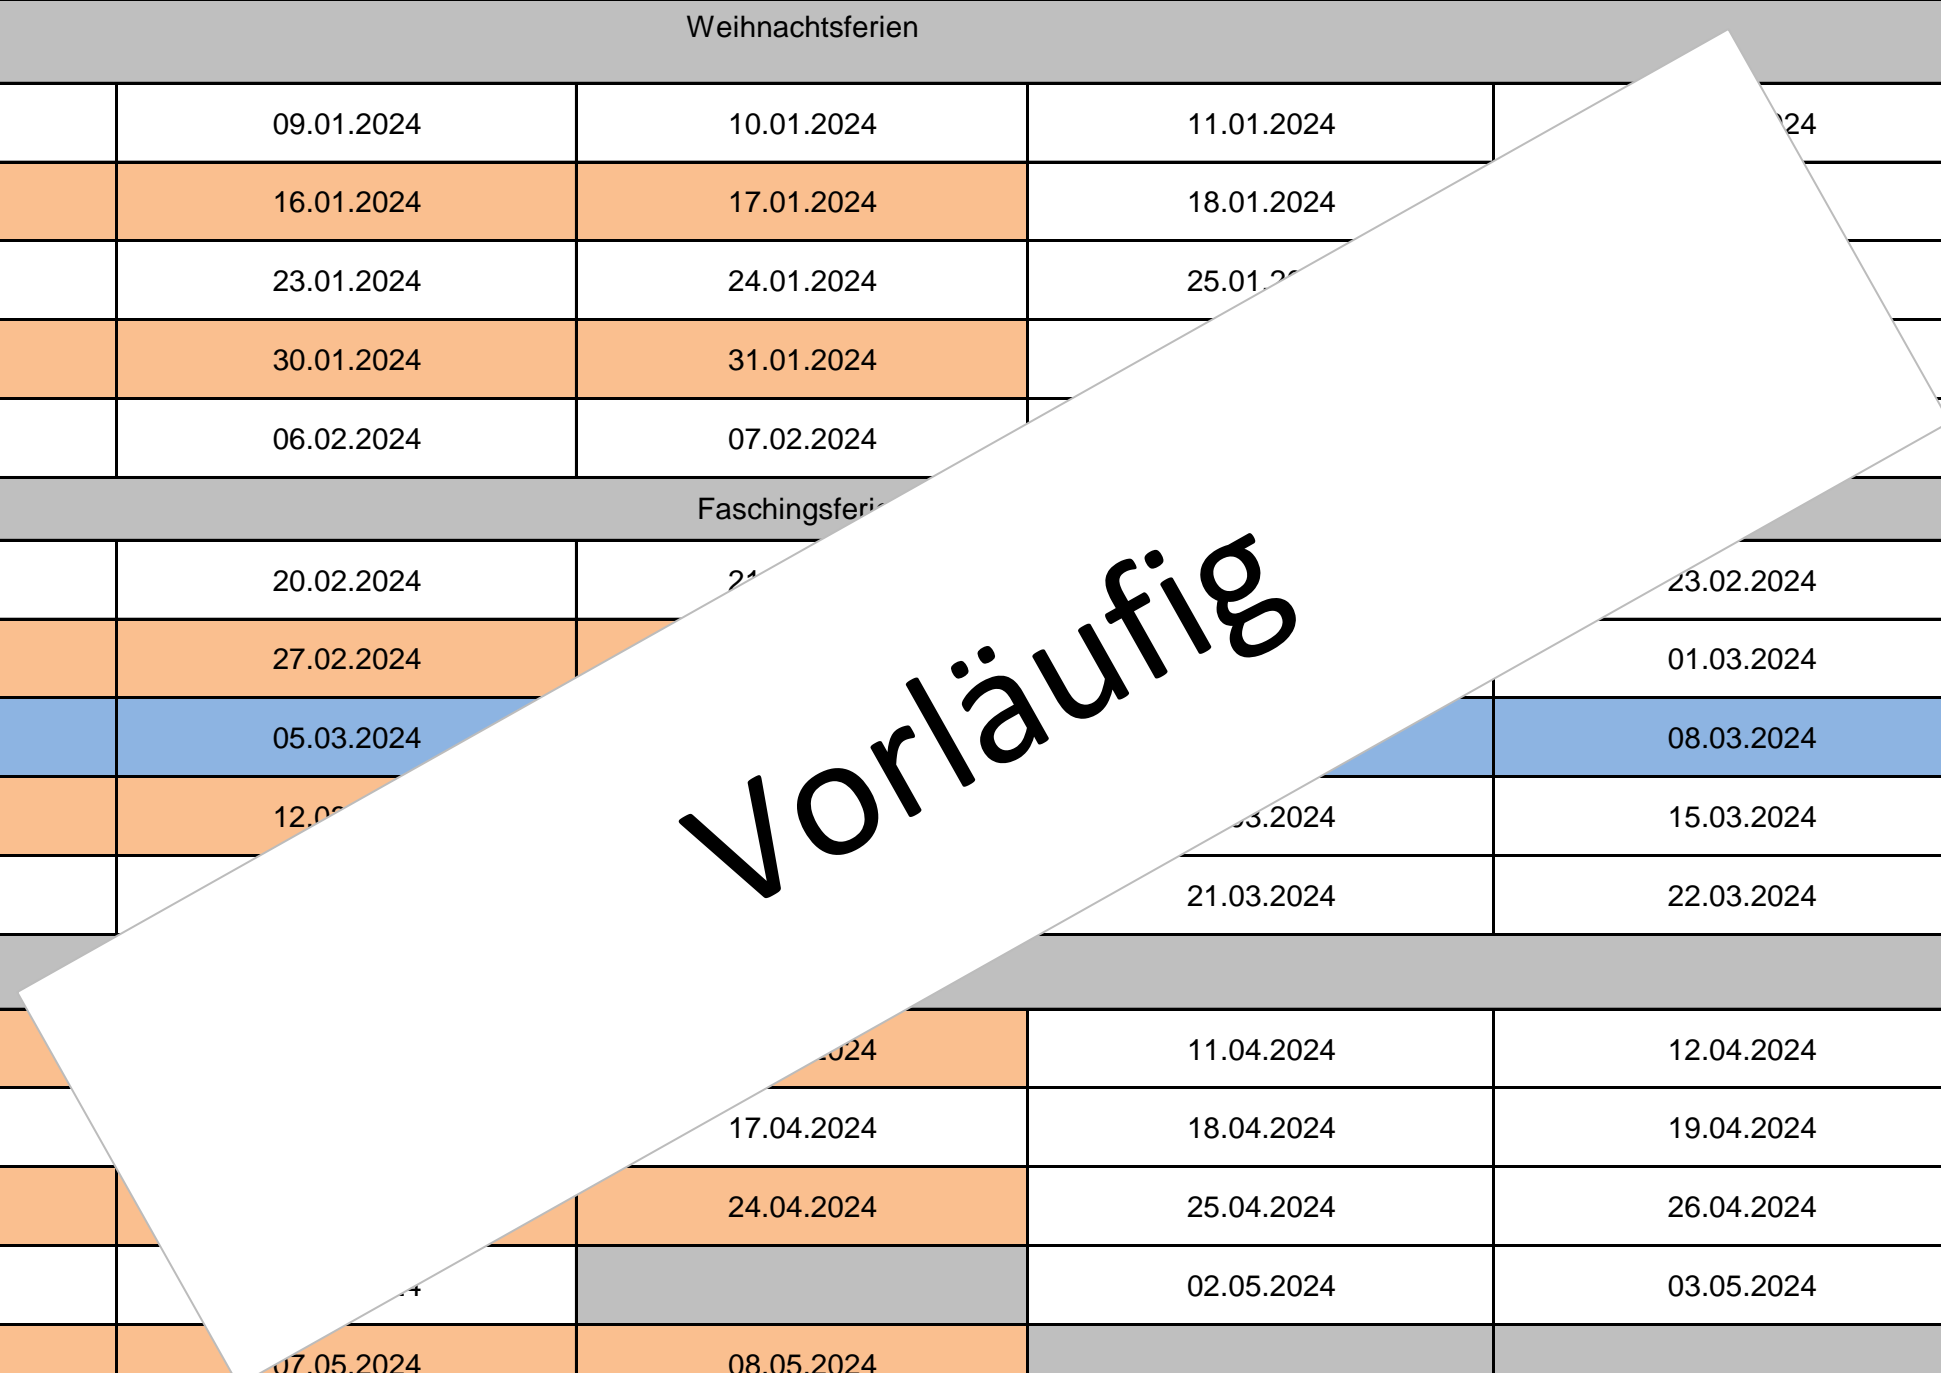

11a SHK Schultage Jahresplan 2023/24 BS1 FG3

KW	SW	Montag	Dienstag	Mittwoch	Donnerstag	Freitag	
37	1	11.09.2023	12.09.2023	13.09.2023	14.09.2023	15.09.2023	
38	2	18.09.2023	19.09.2023	20.09.2023	21.09.2023	22.09.2023	
39	3	25.09.2023	26.09.2023	27.09.2023	28.09.2023	29.09.2023	
40	4	02.10.2023		04.10.2023	05.10.2023	06.10.2023	
41	5	09.10.2023	10.10.2023	11.10.2023	12.10.2023	13.10.2023	
42	6	16.10.2023	17.10.2023	18.10.2023	19.10.2023	20.10.2023	
43	7	23.10.2023	24.10.2023	25.10.2023	26.10.2023	27.10.2023	
44		Herbstferien					
45	8	06.11.2023	07.11.2023	08.11.2023	09.11.2023	10.11.2023	
46	9	13.11.2023	14.11.2023	15.11.2023	16.11.2023	17.11.2023	
47	10	20.11.2023	21.11.2023		23.11.2023	24.11.2023	
48	11	27.11.2023	28.11.2023	29.11.2023	30.11.2023	01.12.2023	
49	12	04.12.2023	05.12.2023	06.12.2023	07.12.2023	08.12.2023	
50	13	11.12.2023	12.12.2023	13.12.2023	14.12.2023	15.12.2023	
51	14	18.12.2023	19.12.2023	20.12.2023	21.12.2023	22.12.2023	
52		Weihnachtsferien					
1							
2	15	08.01.2024	09.01.2024	10.01.2024	11.01.2024	12.01.2024	
3	16	15.01.2024	16.01.2024	17.01.2024	18.01.2024	19.01.2024	
4	17	22.01.2024	23.01.2024	24.01.2024	25.01.2024	26.01.2024	
5	18	29.01.2024	30.01.2024	31.01.2024			
6	19	05.02.2024	06.02.2024	07.02.2024			
7		Faschingsferien					
8	20	19.02.2024	20.02.2024	21.02.2024	22.02.2024	23.02.2024	
9	21	26.02.2024	27.02.2024	28.02.2024	29.02.2024	01.03.2024	
10	22	04.03.2024	05.03.2024	06.03.2024	07.03.2024	08.03.2024	
11	23	11.03.2024	12.03.2024	13.03.2024	14.03.2024	15.03.2024	
12	24	18.03.2024	19.03.2024	20.03.2024	21.03.2024	22.03.2024	
13							
14							
15	25	08.04.2024	09.04.2024	10.04.2024	11.04.2024	12.04.2024	
16	26	15.04.2024	16.04.2024	17.04.2024	18.04.2024	19.04.2024	
17	27	22.04.2024	23.04.2024	24.04.2024	25.04.2024	26.04.2024	
18	28	29.04.2024	30.04.2024	01.05.2024	02.05.2024	03.05.2024	
19	29	06.05.2024	07.05.2024	08.05.2024			
20	30	13.05.2024	14.05.2024	15.05.2024	16.05.2024	17.05.2024	
21		Pfingstferien					
22							
23	31	03.06.2024	04.06.2024	05.06.2024	06.06.2024	07.06.2024	
24	32	10.06.2024	11.06.2024	12.06.2024	13.06.2024	14.06.2024	
25	33	17.06.2024	18.06.2024	19.06.2024	20.06.2024	21.06.2024	
26	34	24.06.2024	25.06.2024	26.06.2024	27.06.2024	28.06.2024	
27	35	01.07.2024	02.07.2024	03.07.2024	04.07.2024	05.07.2024	
28	36	08.07.2024	09.07.2024	10.07.2024	11.07.2024	12.07.2024	
29	37	15.07.2024	16.07.2024	17.07.2024	18.07.2024	19.07.2024	
30	38	22.07.2024	23.07.2024	24.07.2024	25.07.2024	26.07.2024	
31		Sommerferien					